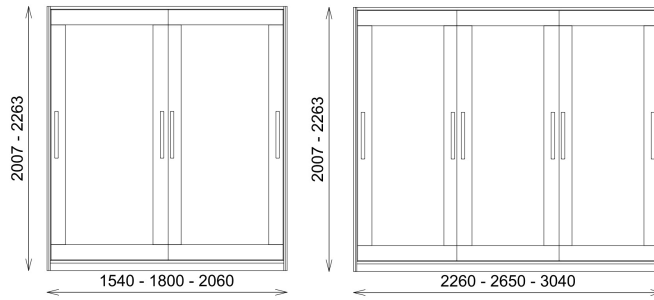

Armoires " ALPHA "

STRUCTURE DES ARMOIRES

- Montants extérieurs en bois massif ép. 28 mm
- Montants intermédiaires en bois massif ép. 23 mm
- Agencement intérieur en bois massif ép. 23 mm
ou en panneaux de particules replaqué
ép. 23 mm avec chants replaqué sur l'avant
- Fonds en panneau latté replaqué
ép. 16 mm

PORTES

- Cadre en bois massif ép. 28 mm
- Panneau en bois massif ép. 16
- Roulements sur rail aluminium amorti à la fermeture

DIMENSIONS

- 2 hauteurs disponibles 2007 et 2263 mm (sous corniche)
- 1 seule profondeur 640 mm (pro. utile 540 mm)
- 3 largeurs disponibles 1540, 1800 et 2060 (pour l'armoire à 2 portes)
et 2260, 2650 et 3040 (pour l'armoire à 3 portes)